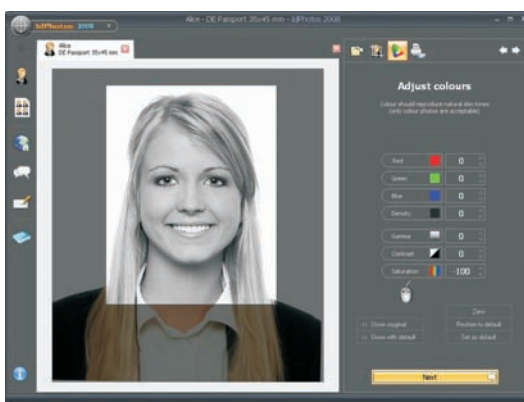

Χρωματική ρύθμιση