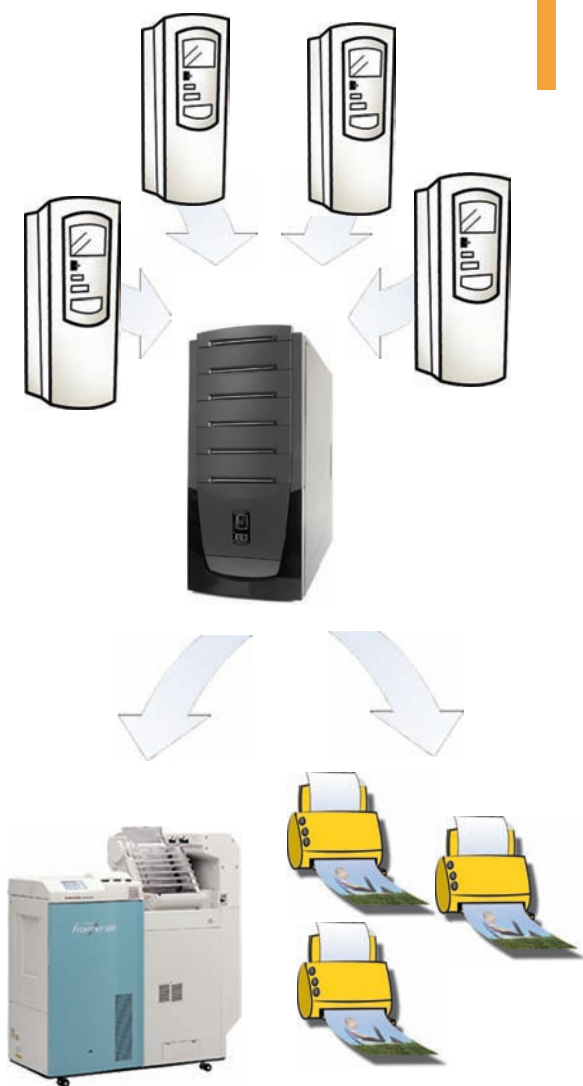

Σύστημα διαχείρισης φωτογραφιών και εκτυπώσεων

- Αυτόματη συλλογή , επεξεργασία και εκτύπωση φωτογραφιών
- Το Order Manager συλλέγει παραγγελίες από ένα ή περισσότερους σταθμούς FotoToGo, και τις τυπώνει σε ψηφιακά MiniLabs ή συστοιχία φωτογραφικών εκτυπωτών.
- Το Order Manager συνεργάζεται με τους σταθμούς FotoToGo και επιτρέπει την αυτοματοποίηση της παραγωγής με ή χωρίς τη δική σας παρέμβαση.