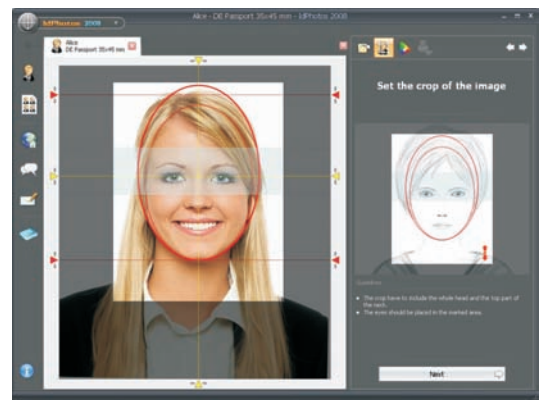

Αυτόματη περιστροφή & και αυτόματο Crop